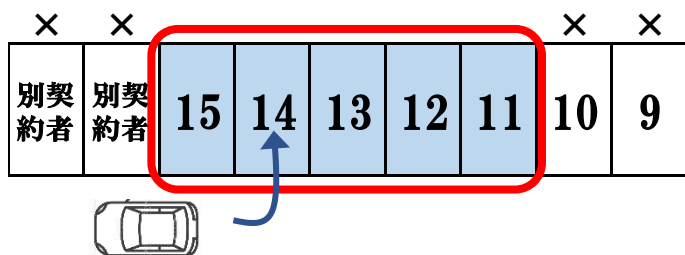

ゆたか福祉会・来客用と表示のある 11~15 までの場所に駐車してください。

*お問合せは法人本部まで 052-698-7356