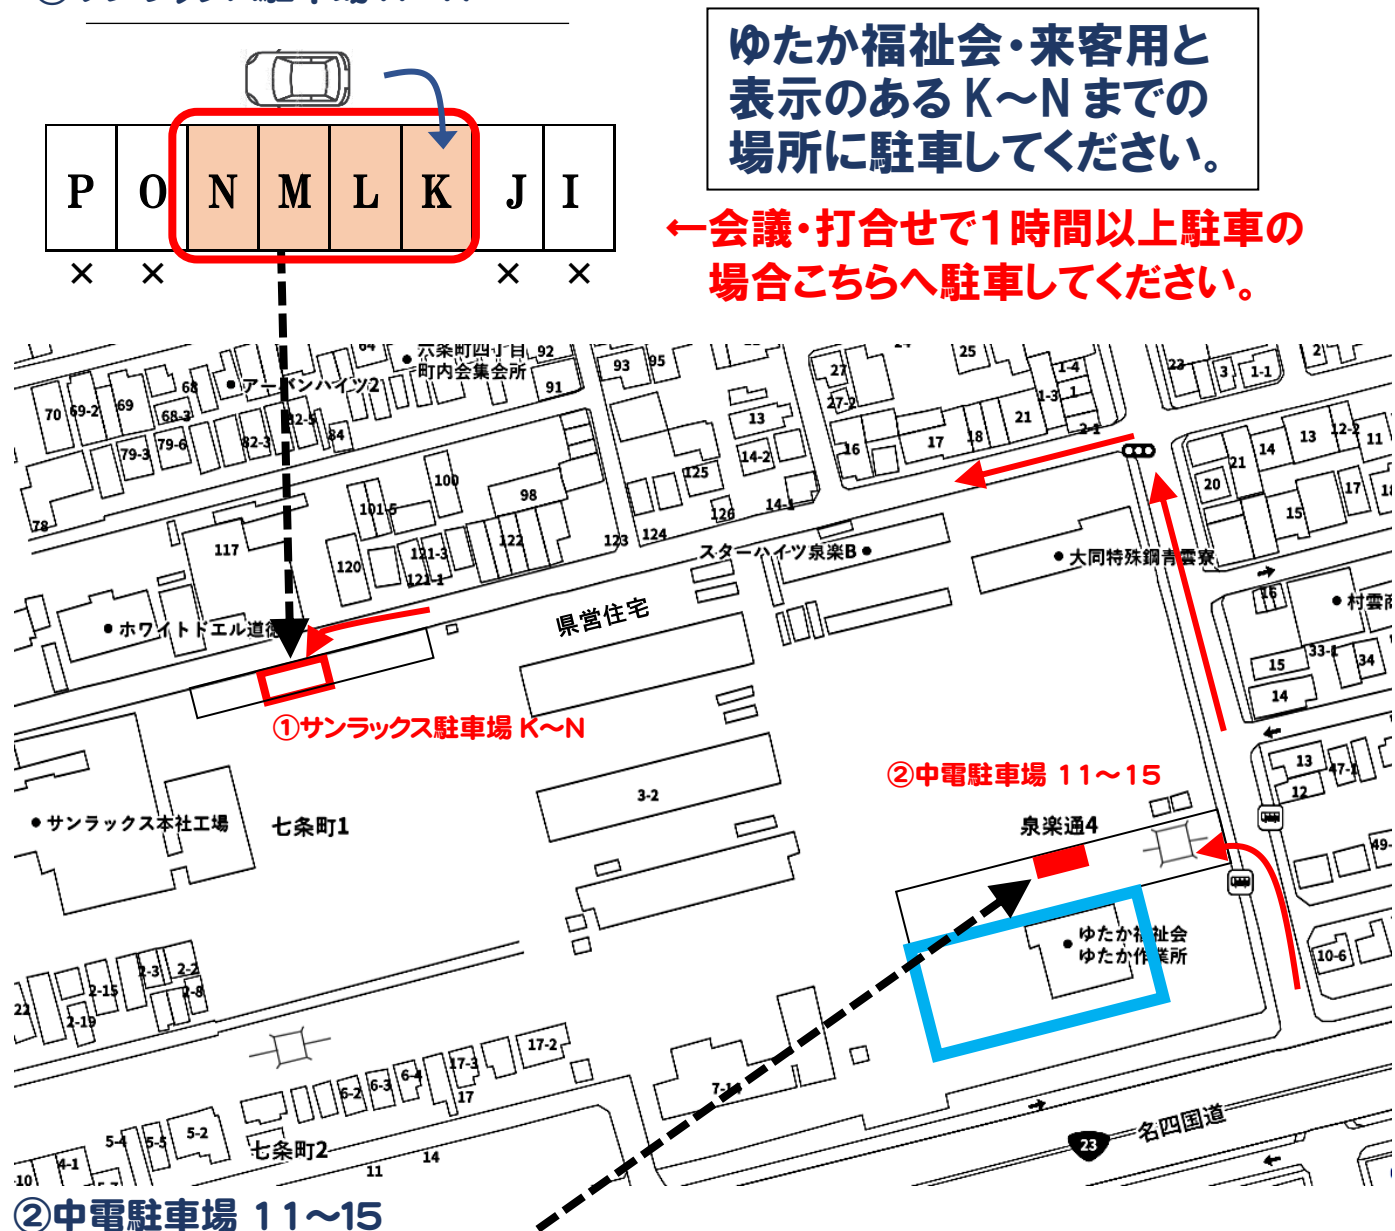

9月1日から「ゆたか作業所・本部」西側駐車場が使えません。 来客者の方は下記地図の場所に止めて下さい。

ゆたか作業所・本部西側駐車場が建設工事の為使えなくなり、**来客用駐車場**が下記地図の場所になります。(法人内職員の方は出来るだけ①の駐車場から止めるようにお願いします。)

- ① 会議・打合せなど1時間以上駐車される方は、下の地図の①サンラックス駐車場に止めて下さい。**来客用4台分**を確保しています。(ゆたか福祉会と表示のある場所のみ駐車可能)
- ② 短時間駐車の場合は、下の地図②ゆたか作業所建物北側の中電駐車場に確保している来客用の駐車場に止めてください。**来客用5台分**を確保しています。

①サンラックス駐車場 K~N

ゆたか福祉会・来客用と表示のある K~N までの場所に駐車してください。

←会議・打合せで1時間以上駐車の場合こちらへ駐車してください。

②中電駐車場 11~15

ゆたか福祉会・来客用と表示のある 11~15 までの場所に駐車してください。

*お問合せは法人本部まで 052-698-7356