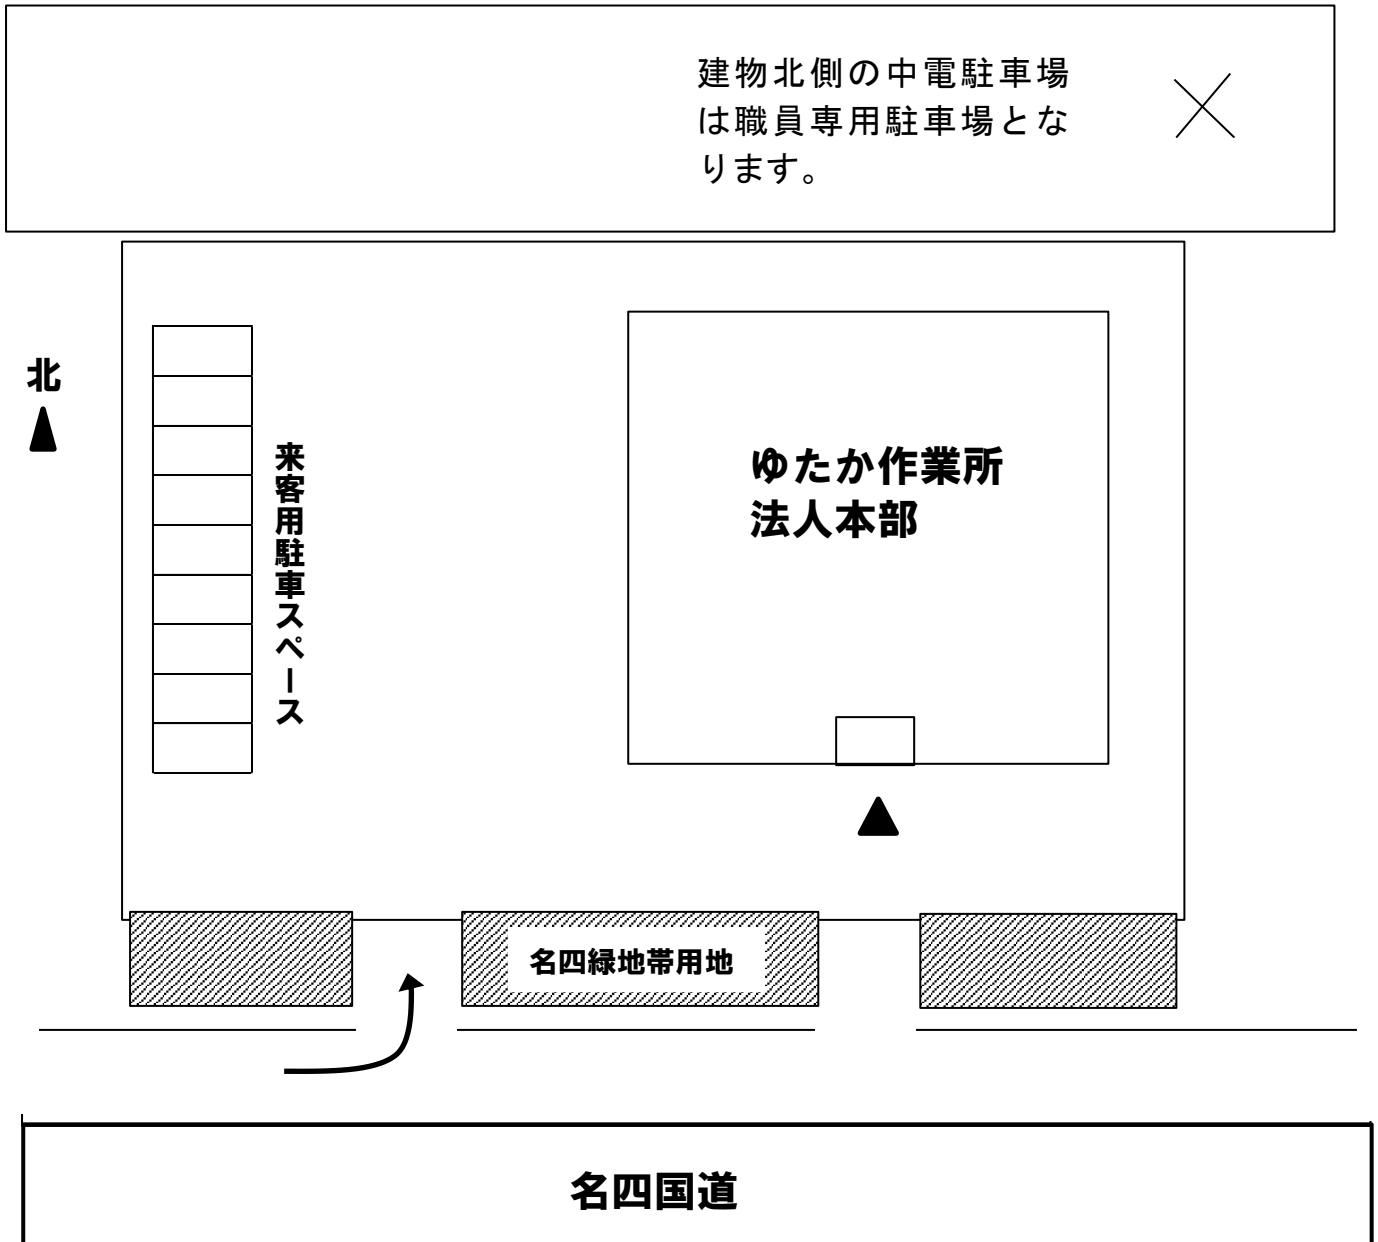

# ゆたか作業所・本部「駐車場」変更のお知らせ

**3月より来客者用駐車場が建物西側に変わります。**

(従来の建物北側の中電駐車場・「六条郵便局」西側駐車場は使用できません。)

今後、整地しラインなどを引き駐車場として整備予定ですが、しばらくは現状のままですので、車は当面敷地の西側に駐車していただくようお願いいたします。東側は軽作業の仲間達が洗濯物干しなどで活用する予定ですので、駐車時には十分注意をして下さい。